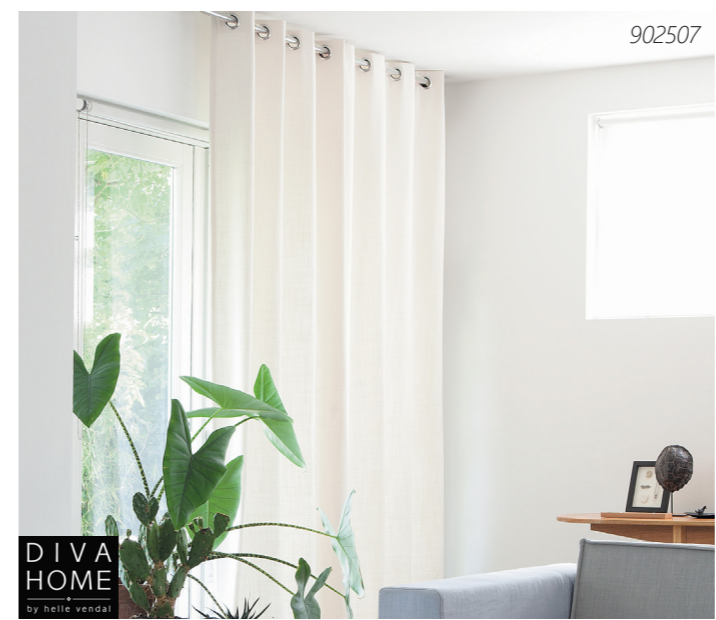

902507

DIVA HOME
by helle vendal