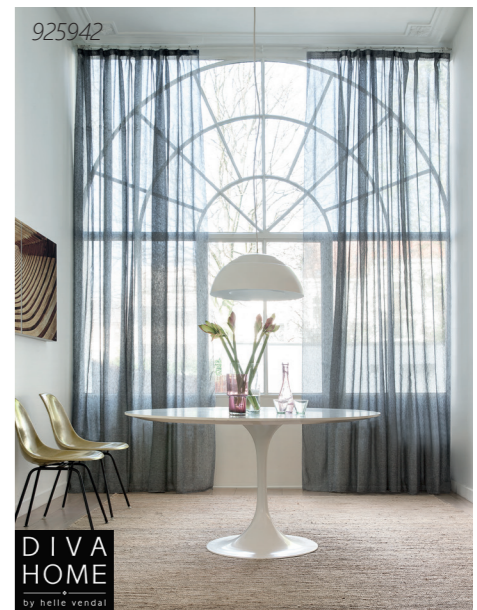

PERSONLIG INDRETNING MED SKRÆDDERSYEDE GARDINER

Gardinerne er for alvor tilbage i moderne boligindretning - og med god grund. Efter mange års forkærlighed for enkel og minimalistisk indretning er vi for alvor klar til at indrette vores hjem med lækre lange gardiner, smukke tæpper og et væld af puder.

Gardiner kan i den grad skabe stemning, understrege din personlige stil og er en vigtig og effektiv del af indretningen.

Dette katalog er fyldt med nyttig information om stofgardiners mange funktionelle egenskaber og de nyeste trends indenfor boligindretning, som forhåbentlig vil inspirere dig til at vælge gardiner til dit hjem.

925942