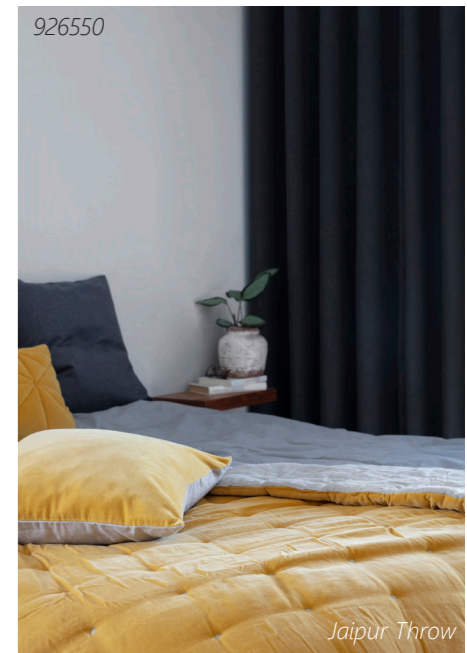

926550

Jaipur Throw